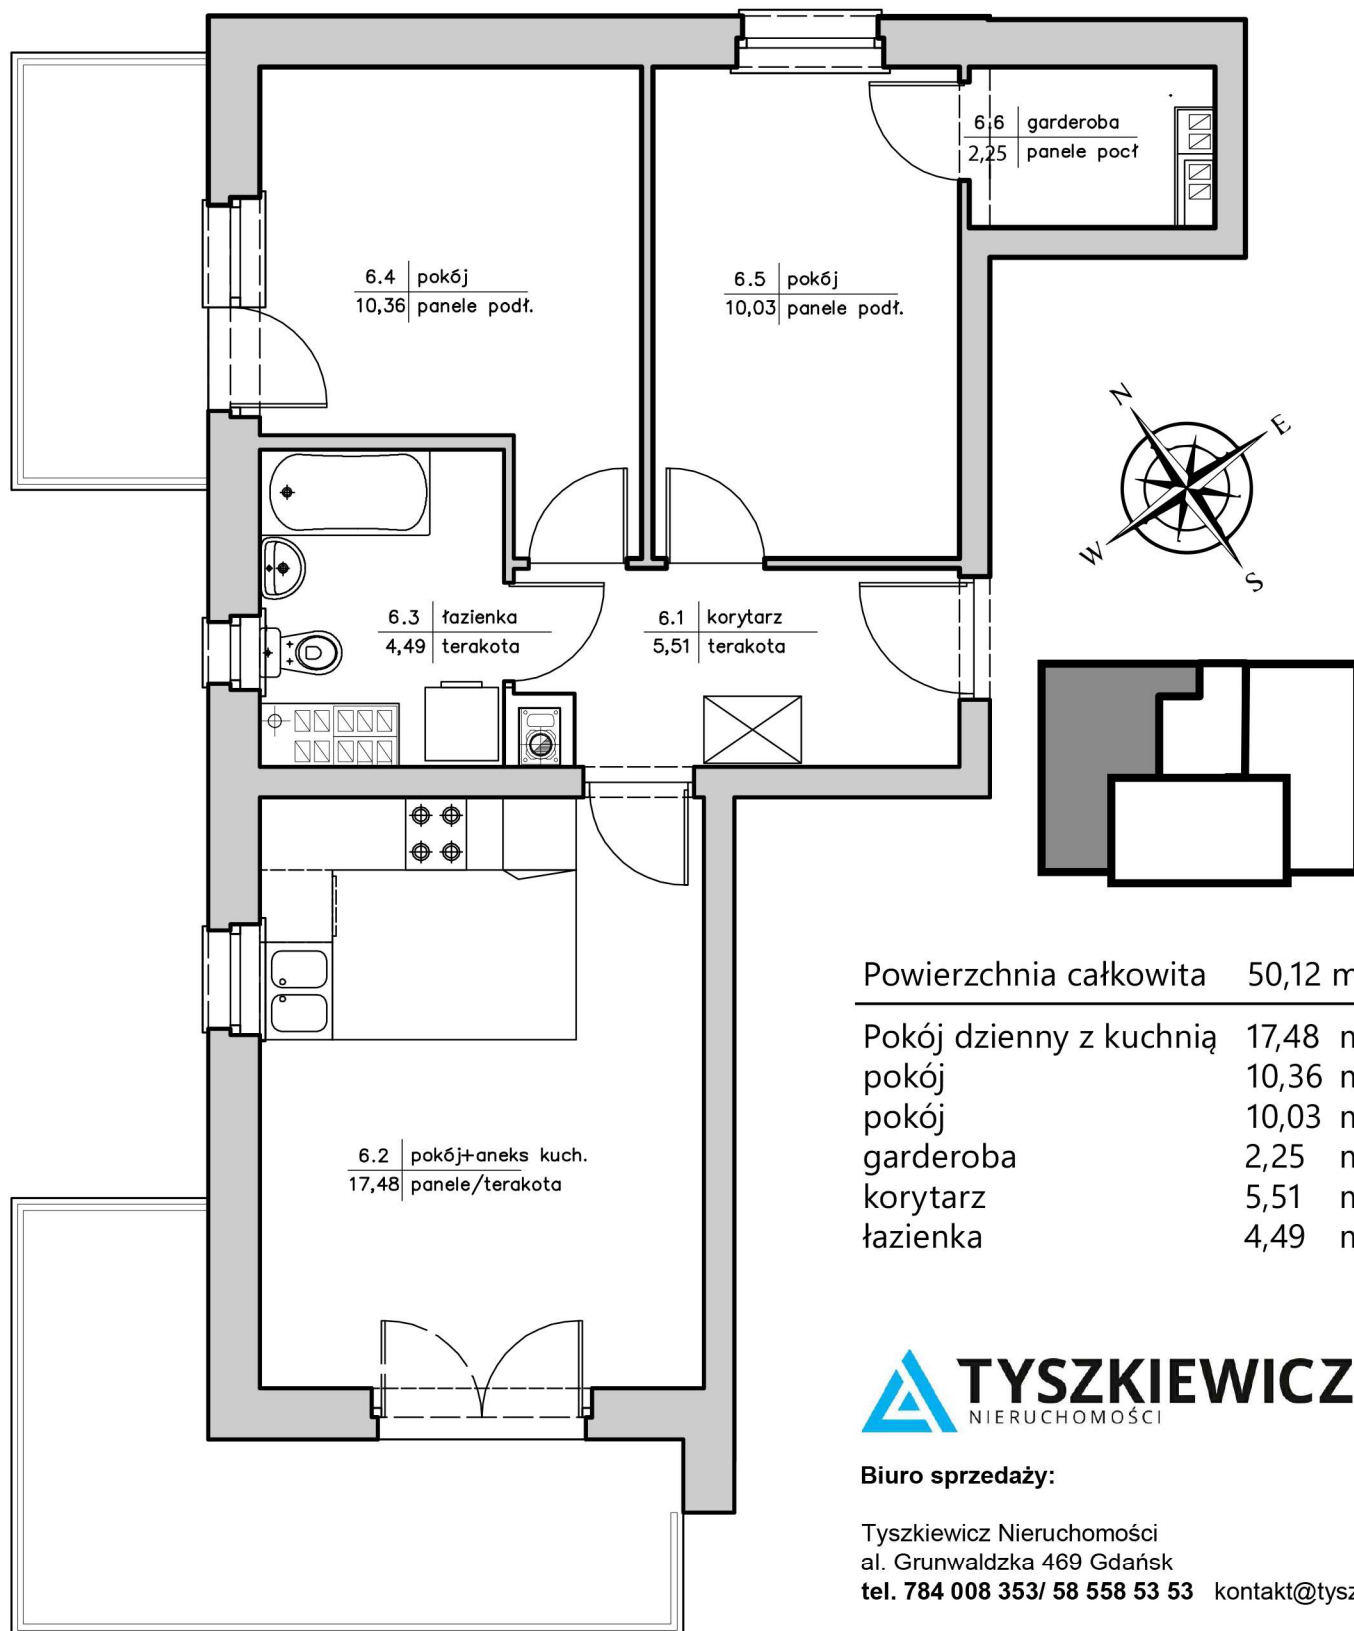

Gdańsk

skrzyżowanie ulic
Borkowskiej i Starogardzkiej

Budynek B2

Poziom 2, lokal nr 6

Powierzchnia całkowita 50,12 m²

Pokój dzienny z kuchnią	17,48 m ²
pokój	10,36 m ²
pokój	10,03 m ²
garderoba	2,25 m ²
korytarz	5,51 m ²
łazienka	4,49 m ²